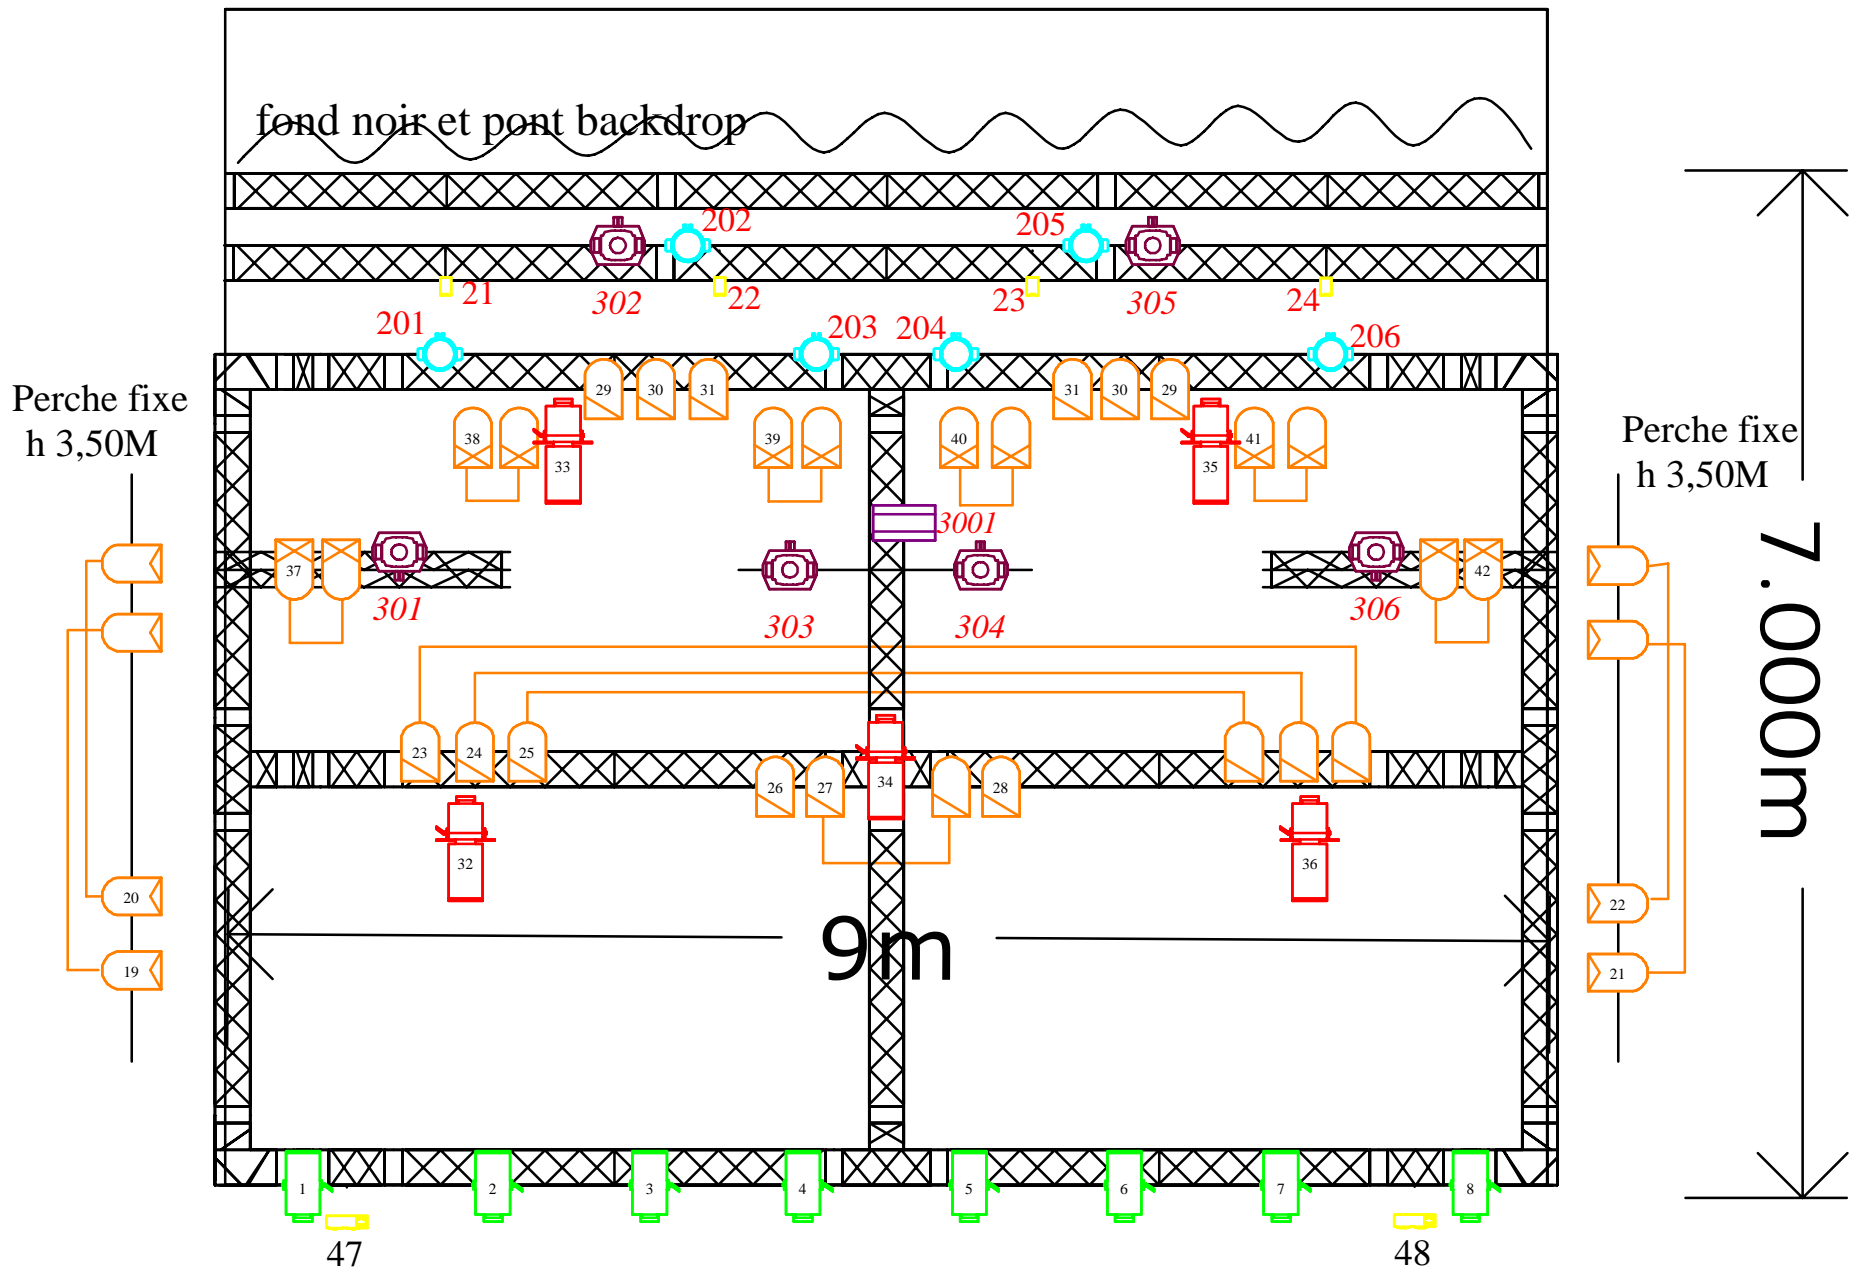

LE SPLENDIDI

Lille

Perche salle à 7,50M du bord plateau

| Symbol | Name | Count | Notes |
|--------|-----------------------|-------|-------|
| | Par 64 MFL | 2 | |
| | Par 64 VNSP | 12 | |
| | Par 64 NSP | 16 | |
| | PC 1KW | 11 | |
| | Decoupe ADB 1 KW | 5 | |
| | FL 1300 | 4 | |
| | Molefay | 2 | |
| | BRITEQ BTX-Saturn | 6 | 25CH |
| | BRITEQ BT-ORBIT | 12 | 14CH+ |
| | STARWAY stroblite 10K | 1 | 4CH |
| | STARWAY PARKOLOR 120 | 2 | 10CH |
| | Sunstrip | 4 | 10ch |