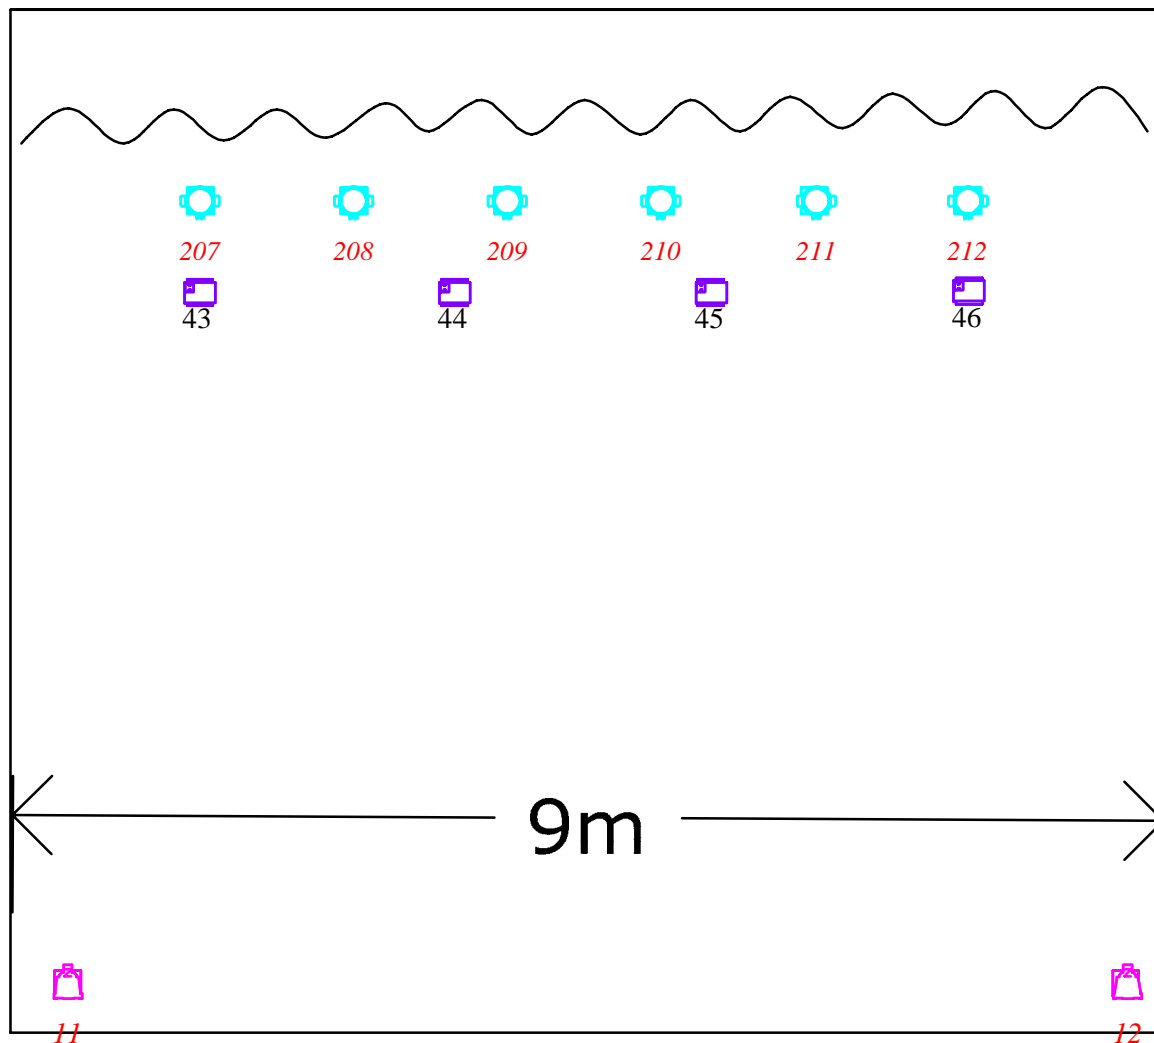

LE SPLENDIDI

Lille

Perche salle à 7,50M du bord plateau

| Symbol | Name | Count | Notes |
|--------|-----------------------|-------|-------|
| | Par 64 MFL | 2 | |
| | Par 64 VNSP | 12 | |
| | Par 64 NSP | 16 | |
| | PC 1KW | 11 | |
| | Decoupe ADB 1 KW | 5 | |
| | FL 1300 | 4 | |
| | Molefay | 2 | |
| | BRITEQ BTX-Saturn | 6 | 25CH |
| | BRITEQ BT-ORBIT | 12 | 14CH+ |
| | STARWAY stroblite 10K | 1 | 4CH |
| | STARWAY PARKOLOR 120 | 2 | 10CH |
| | Sunstrip | 4 | 10ch |